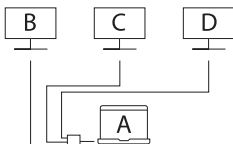

Informações técnicas

Compatibilidade geral	Este dispositivo precisa de uma porta USB-C que suporta o modo DP-Alt para poder transmitir sinais de vídeo e de dados. Consulte o manual do seu computador para verificar as informações de compatibilidade.
Dispositivos suportados	Dispositivos Windows e Mac (Apple)
Resolução Multi Stream	Se utilizar este produto com 3 monitores externos, a resolução máxima e a taxa de atualização são de 4K a 30Hz + 4K a 30Hz + 1080P a 60Hz.
Suporte Multi Stream	O Transporte Multi Stream (MST) permite conectar vários ecrãs em série. Isso necessita a instalação de um driver. O driver é compatível com as versões Windows 10/11, MacOS 10.15 e posteriores.
Instalação do driver	Para poder usar as 3 portas HDMI, carregue e instale o driver de ecrãs aqui: www.sitecom.com/drivers/AD-1018 As instruções de instalação encontram-se nesse mesmo link.

Descrição do Multi Stream

MST

Outras especificações

Sistemas operativos suportados	Windows 7/8/10/11, Mac OS X 10.2 e superior, Chrome OS	É necessária uma porta USB-C para usar este dispositivo.
Dimensões	377 x 70 x 12 mm	Estas dimensões incluem o cabo (de 30 cm)
Peso	91 gramas	Este produto é leve e portanto fácil de transportar
Conteúdo do produto	1x AD-1018 e 1x manual do utilizador	Guarde este manual para referência futura

Instruções de segurança importantes

- Não deixe cair. Quedas frequentes podem levar a um mau funcionamento.
- Não desmonte o produto. As reparações só devem ser efetuadas por centros de serviço qualificados.
- Não exponha o produto a líquidos ou fogo.
- Não puxe pelo cabo. Isso pode levar a um mau desempenho do produto.
- Não o exponha a uma temperatura ambiente superior a 40°C. O produto pode deixar de funcionar acima dessa temperatura

Apoio

Garantia	24 meses de garantia. Os seus direitos conferidos pela legislação nacional mantêm-se inalterados com esta garantia.
Apoio	Assistência técnica ilimitada
Página Web	www.sitecom.com
Contacto	support@sitecom.com