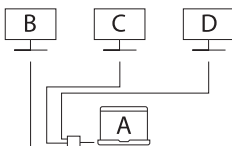

Información técnica

Compatibilidad general	Este dispositivo necesita un puerto USB-C que admita el modo DP-Alt para poder transmitir señales de video y datos. Consulte el manual de su ordenador para obtener información sobre compatibilidad.
Dispositivos soportados	Dispositivos Windows, Apple Mac
Resolución MST	Cuando se utiliza este producto con 3 pantallas externas, la resolución y frecuencia de actualización máximas son 4K a 30 Hz + 4K a 30 Hz + 1080P a 60 Hz.
Soporte MST	Multi Stream Transport significa mostrar diferentes imágenes en cada pantalla. Esto solo se admite después de instalar el controlador necesario. El controlador es compatible con Windows 10/11 y MacOS 10.15 y versiones posteriores.
Instalación del controlador	Para poder utilizar los 3 puertos HDMI, descarga e instala el controlador de pantalla de: www.sitecom.com/drivers/AD-1018 Las instrucciones de instalación se pueden encontrar en el enlace de arriba.

MST explicado

MST

Otras especificaciones

SO compatibles	Windows 7/8/10/11, Mac OS X 10.2 y superior, Chrome OS	Se requiere un puerto USB-C libre para usar este dispositivo.
Dimensiones	377 x 70 x 12 mm	Las dimensiones son con cable incluido (cable de 30 cm)
Peso	91 gramos	Este producto es ligero para facilitar su transporte
Contenidos del paquete	1x AD-1018 y 1x Manual de usuario	Conserva este manual para futuras consultas

Instrucciones de seguridad importantes

- No lo dejes caer. Las caídas frecuentes pueden provocar un mal funcionamiento.
- No desmontar. Las reparaciones sólo deben ser realizadas por centros de servicio cualificados.
- No exponer a líquidos o fuego.
- No extienda el cable. La extensión del cable puede provocar un rendimiento deficiente.
- No exceder los 40° Celsius de temperatura ambiente. Es posible que el producto no funcione correctamente por encima de los 40 ° Celsius

Soporte

Garantía	24 meses de garantía. Ten en cuenta que esta garantía no afecta a los derechos que otorga la legislación nacional.
Soporte	Soporte técnico de por vida
Sitio web	www.sitecom.com
Contacto	support@sitecom.com