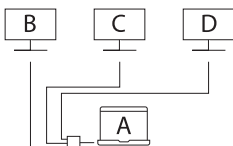

Τεχνικές πληροφορίες

Γενική συμβατότητα	Αυτή η συσκευή χρειάζεται μια θύρα USB-C που υποστηρίζει τη λειτουργία DP-Alt για να μπορεί να μεταδίδει σήματα βίντεο και δεδομένων. Συμβουλευτείτε το εγχειρίδιο του υπολογιστή σας για πληροφορίες συμβατότητας.
Υποστηριζόμενες συσκευές	Συσκευές Windows, Apple Mac
Ανάλυση MST	Όταν χρησιμοποιείτε αυτό το προϊόν με 3 εξωτερικές οθόνες, η μέγιστη ανάλυση και ο ρυθμός ανανέωσης είναι 4K στα 30Hz + 4K στα 30Hz + 1080P στα 60Hz.
Υποστήριξη MST	Multi Stream Transport είναι η εμφάνιση διαφορετικών εικόνων σε κάθε οθόνη. Αυτό υποστηρίζεται μόνο μετά την εγκατάσταση του απαραίτητου προγράμματος οδήγησης. Το πρόγραμμα οδήγησης υποστηρίζεται σε Windows 10/11 και MacOS 10.15 και νεότερες εκδόσεις.
Εγκατάσταση προγράμματος οδήγησης	Για να μπορείτε να χρησιμοποιήσετε τις 3 θύρες HDMI, κάντε λήψη και εγκαταστήστε το πρόγραμμα οδήγησης οθόνης από: www.sitecom.com/drivers/AD-1018 Οδηγίες εγκατάστασης μπορείτε να βρείτε στον παραπάνω σύνδεσμο.

Επεξήγηση MST

MST

Άλλες προδιαγραφές

Υποστηριζόμενο λειτουργικό σύστημα	Windows 7/8/10/11, Mac OS X 10.2 και μεταγενέστερη έκδοση, Chrome OS	Απαιτείται μια ελεύθερη θύρα USB-C για να χρησιμοποιηθεί αυτή η συσκευή.
Διαστάσεις	377 x 70 x 12 mm	Οι διαστάσεις περιλαμβάνουν καλώδιο (καλώδιο 30cm)
Βάρος	91 γραμμάρια	Αυτό το προϊόν είναι ελαφρύ για εύκολη μεταφορά
Περιεχόμενα συσκευασίας	1x AD-1018 & 1x Εγχειρίδιο χρήστη	Φυλάξτε αυτό το εγχειρίδιο για μελλοντική αναφορά

Σημαντικές οδηγίες ασφαλείας

- Μην σας πέσει κάτω. Η συχνή πτώση μπορεί να οδηγήσει σε δυσλειτουργία.
- Μην το αποσυναρμολογείτε. Οι επισκευές πρέπει να γίνονται μόνο από εξειδικευμένα κέντρα σέρβις.
- Μην το εκθέτετε σε υγρά ή φωτιά.
- Μην επεκτείνετε το καλώδιο. Η επέκταση του καλωδίου μπορεί να οδηγήσει σε κακή απόδοση.
- Μην υπερβαίνετε τους 40°C βαθμούς θερμοκρασία περιβάλλοντος. Το προϊόν ενδέχεται να μην λειτουργεί σωστά πάνω από 40° Κελσίου

Υποστήριξη

Εγγύηση	24 μήνες εγγύηση. Λάβετε υπόψη ότι τα δικαιώματά σας βάσει της εθνικής νομοθεσίας δεν επηρεάζονται από την παρούσα εγγύηση.
Υποστήριξη	Τεχνική υποστήριξη εφ' όρου ζωής
Ιστότοπος	www.sitecom.com
Επικοινωνία	support@sitecom.com