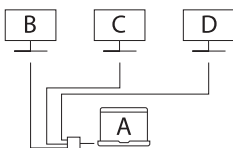

Données techniques

Compatibilité générale	Cet appareil a besoin d'un port USB-C prenant en charge le mode DP-Alt pour transmettre des signaux vidéo et de données. Veuillez consulter le manuel de votre ordinateur pour obtenir des informations sur la compatibilité.
Périphériques compatibles	Appareils Windows, Apple Mac
Résolution MST	Si vous utilisez ce produit avec 3 écrans externes, la résolution et le taux d'actualisation maximum sont de 4K à 30Hz + 4K à 30Hz + 1080P à 60Hz.
Prise en charge MST	Le transport multi-flux signifie l'affichage d'images différentes sur chaque écran. Ceci n'est pris en charge qu'après l'installation du pilote nécessaire. Le pilote est pris en charge sur Windows 10/11 et MacOS 10.15 et versions ultérieures.
Installation du pilote	Pour pouvoir utiliser les 3 ports HDMI, veuillez télécharger et installer le pilote d'affichage à partir de : www.sitecom.com/drivers/AD-1018 Les instructions d'installation peuvent être consultées via le lien ci-dessus.

Explication MST

MST

Autre caractéristiques

Systèmes d'exploitation pris en charge	Windows 7/8/10/11, Mac OS X 10.2 et versions ultérieures, Chrome OS	Un port USB-C libre est nécessaire pour utiliser cet appareil.
Dimensions	377 x 70 x 12 mm	Les dimensions comprennent le câble (câble de 30 cm)
Poids	91 grammes	Ce produit est léger et facile à transporter.
Contenu du colis	1x AD-1018 et 1x Mode d'emploi	Conservez ce mode d'emploi pour toute référence ultérieure

Consignes de sécurité importantes

- Ne pas laisser tomber. Des chutes fréquentes peuvent entraîner des dysfonctionnements.
- Ne pas démonter. Les réparations ne peuvent être effectuées que par des centres de service qualifiés.
- Ne pas exposer à des liquides ou à des flammes.
- Ne pas utiliser de rallonge pour le câble. Une rallonge peut entraîner des problèmes de fonctionnement.
- Ne pas dépasser une température ambiante de 40° Celsius. Le produit peut ne pas fonctionner correctement au-dessus de 40° Celsius.

Assistance

Garantie	Garantie 24 mois. Cette garantie n'affecte en rien les droits dont vous bénéficiez en vertu de la législation nationale.
Assistance	Assistance technique à vie
Site Internet	www.sitecom.com
Nous contacter	support@sitecom.com