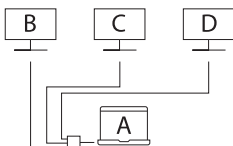

Informazioni tecniche

Compatibilità generale	Questo dispositivo necessita di una porta USB-C che supporti la modalità DP-Alt per trasmettere segnali video e dati. Consulta il manuale del computer per informazioni sulla compatibilità.	
Dispositivi supportati	Dispositivi Windows, Apple Mac	
Risoluzione MST	Se si utilizza questo prodotto con 3 display esterni, la risoluzione e la frequenza di aggiornamento massime saranno di 4K a 30Hz + 4K a 30Hz + 1080P a 60Hz.	
Supporto MST	Il Multi Stream Transport è una tecnologia che consente di visualizzare immagini diverse su ogni display. Essa viene supportata solo dopo l'installazione del driver necessario. Il driver è supportato da Windows 10/11 e MacOS 10.15 e versioni successive.	
Installazione del driver	Per utilizzare tutte e 3 le porte HDMI, scarica e installa il driver dello schermo da: www.sitecom.com/drivers/AD-1018 Puoi accedere alle istruzioni di installazione, cliccando sul link sopra.	

MST ha spiegato

MST

Altre specifiche

Sistema operativo supportato	Windows 7/8/10/11, Mac OS X 10.2 e versioni successive, Chrome OS	Per utilizzare il dispositivo è necessaria una porta USB-C libera.
Dimensioni	377x70x12mm	Le dimensioni sono comprensive di cavo (30cm di cavo)
Peso	91 grammi	Leggerissimo, il prodotto è facile da trasportare
Inclusi nella confezione	1 AD-1018 e 1 manuale utente	Conservare il manuale per future consultazioni

Importanti istruzioni di sicurezza

- Evita di farlo cadere. Le cadute frequenti possono causare malfunzionamento.
- Non smontarlo. Le riparazioni devono essere eseguite esclusivamente da centri di assistenza qualificati.
- Non esporlo a sostanze liquide né alle fiamme.
- Non utilizzare prolunghe. Le prolunghe possono provocare scarse prestazioni.
- Non esporlo a temperature ambienti superiori a 40° Celsius. Al di sopra dei 40° Celsius, il prodotto potrebbe non funzionare correttamente

Assistenza

Garanzia	24 mesi di garanzia. Ti preghiamo di notare che, ai sensi della legislazione nazionale, la presente garanzia non pregiudica i tuoi diritti.	
Assistenza	Assistenza tecnica a vita	
Sito web	www.sitecom.com	
Come contattarci	support@sitecom.com