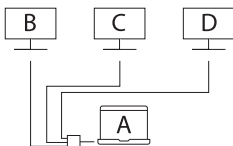

Technische informatie

Algemene compatibiliteit	Dit apparaat heeft een USB-C poort nodig die DP-Alt modus ondersteunt om video- en datasignalen te kunnen verzenden. Raadpleeg de handleiding van uw computer voor informatie over compatibiliteit.	
Ondersteunde apparaten	Windows-apparaten, Apple Mac	
MST-resolutie	Bij gebruik van dit product met 3 externe beeldschermen is de maximale resolutie en vernieuwingsfrequentie 4K bij 30 Hz + 4K bij 30 Hz + 1080P bij 60 Hz.	
MST-ondersteuning	Multi Stream Transport betekent het weergeven van verschillende beelden op elk scherm. Dit wordt alleen ondersteund na installatie van het benodigde stuurprogramma. Het stuurprogramma wordt ondersteund op Windows 10/11 en MacOS 10.15 en latere versies.	
Installatie van het stuurprogramma	Om alle 3 HDMI-poorten te kunnen gebruiken, moet u het schermstuurprogramma downloaden en installeren van: www.sitecom.com/drivers/AD-1018 Installatie-instructies zijn te vinden op de bovenstaande link.	

MST uitgelegd

MST

Andere specificaties

Ondersteund besturingssysteem	Windows 7/8/10/11, Mac OS X 10.2 en hoger, Chrome OS	Een vrije USB-C-poort is vereist om dit apparaat te gebruiken.
Afmetingen	377 x 70 x 12 mm	De afmetingen zijn inclusief kabel (30 cm kabel)
Gewicht	91 gram	Dit product is zeer licht en dus gemakkelijk mee te nemen
Verpakkingsinhoud	1x AD-1018 en 1 handleiding	Bewaar deze handleiding voor toekomstig gebruik

Belangrijke veiligheidsinstructies

- Niet laten vallen. Veelvuldig laten vallen kan leiden tot storingen.
- Niet uit elkaar halen. Reparaties mogen alleen worden uitgevoerd door gekwalificeerde servicecentra.
- Niet blootstellen aan vloeistoffen of vuur.
- Kabel niet verlengen. Het verlengen van de kabel kan leiden tot slechte prestaties.
- De omgevingstemperatuur van 40° Celsius niet overschrijden. Het product werkt mogelijk niet goed boven de 40° Celsius

Ondersteuning

Garantie	24 maanden garantie. Deze garantie laat uw rechten uit hoofde van de nationale wetgeving onverlet.	
Ondersteuning	Levenslange technische ondersteuning	
Website	www.sitecom.com	
Contactgegevens	support@sitecom.com