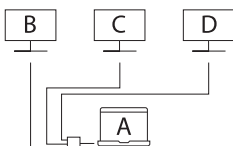

Dane techniczne

Ogólna kompatybilność	Aby przesyłać sygnały wideo i danych, to urządzenie musi być podłączone do portu USB-C obsługującego tryb DP-Alt. Informacje na temat kompatybilności można znaleźć w instrukcji obsługi komputera.
Obsługiwane urządzenia	Urządzenia z systemem Windows, komputery Apple Mac
Rozdzielczość MST	Jeżeli ten produkt zostanie podłączony do 3 zewnętrznych wyświetlaczy, maksymalna rozdzielczość i częstotliwość odświeżania obrazu to 4K z częst. 30 Hz + 4K z częst. 30 Hz + 1080P z częst. 60 Hz.
Obsługa MST	Technologia Multi Stream Transport umożliwia wyświetlanie różnych obrazów na poszczególnych wyświetlaczach. Aby ta technologia była obsługiwana, na urządzeniu należy najpierw zainstalować niezbędny sterownik. Sterowniki dostępne są dla systemów Windows 10/11, MacOS 10.15 oraz nowszych.
Instalacja sterownika	Aby móc korzystać ze wszystkich 3 portów HDMI, pobierz i zainstaluj sterownik ze strony: www.sitecom.com/drivers/AD-1018 Instrukcję instalacji można znaleźć na stronie, do której prowadzi powyższy link.

Objaśnienie technologii MST

MST

Pozostałe dane techniczne

Obsługiwany system operacyjny	Windows 7/8/10/11, Mac OS X 10.2 i nowsze, Chrome OS	Do korzystania z tego urządzenia wymagane jest wolne gniazdo USB-C.
Wymiary	377 x 70 x 12 mm	Wymiary uwzględniają kabel (długość kabla 30 cm)
Waga	91 g	Ten produkt jest lekki, co ułatwia przenoszenie
Zawartość opakowania	1x AD-1018 i 1x instrukcja obsługi	Zachowaj tę instrukcję na przyszłość

WAŻNE INSTRUKCJE DOTYCZĄCE BEZPIECZEŃSTWA

- Nie upuszczaj produktu. Częste upuszczanie może prowadzić do nieprawidłowego działania.
- Nie rozbierać produktu. Naprawy powinny być wykonywane wyłącznie przez wykwalifikowane centra serwisowe.
- Nie narażaj produktu na działanie płynów.
- Nie przedłużaj kabla. Przedłużanie kabla może prowadzić do nieoptymalnej wydajności.
- Nie przekraczać temperatury otoczenia 40°C. Produkt może nie działać prawidłowo w temperaturze powyżej 40°C

Wsparcie

Gwarancja	24 miesiące gwarancji. Należy pamiętać, że niniejsza gwarancja nie ma wpływu na prawa użytkownika wynikające z prawa krajowego.
Wsparcie	Dożywotnie wsparcie techniczne
Strona internetowa	www.sitecom.com
Kontakt	support@sitecom.com