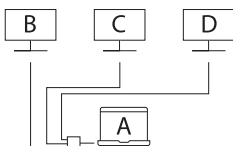

Technische Information

Allgemeine Kompatibilität	Dieses Gerät benötigt einen USB-C-Anschluss, der den DP-Alt-Modus unterstützt, um Video- und Datensignale übertragen zu können. Informationen zur Kompatibilität findest du im Handbuch deines Computers.	
Unterstützte Geräte	Windows-Geräte, Apple Mac	
MST-Auflösung	Wenn du dieses Produkt mit 3 externen Bildschirmen verwendest, beträgt die maximale Auflösung und Bildwiederholrate 4K bei 30 Hz + 4K bei 30 Hz + 1080P bei 60 Hz.	
MST-Unterstützung	Multi-Stream-Transport bedeutet, dass auf jedem Display unterschiedliche Bilder angezeigt werden. Dies wird nur unterstützt, wenn du den erforderlichen Treiber installiert hast. Der Treiber wird von Windows 10/11 und MacOS 10.15 und späteren Versionen unterstützt.	
Treiberinstallation	Um alle 3 HDMI-Anschlüsse nutzen zu können, lade bitte den Anzeigetreiber von herunter und installiere ihn: www.sitecom.com/drivers/AD-1018 Eine Installationsanleitung findest du unter dem obigen Link.	

MST erklärt

MST

Andere Spezifikationen

Unterstütztes Betriebssystem	Windows 7/8/10/11, Mac OS X 10.2 und höher, Chrome OS	Zur Verwendung dieses Geräts ist ein freier USB-C-Anschluss erforderlich.
Maße	377 x 70 x 12 mm	Die Abmessungen sind inklusive Kabel (30 cm Kabel)
Gewicht	91 Gramm	Dieses Produkt ist leicht für einfachen Transport
Packungsinhalte	1x AD-1018 & 1x Bedienungsanleitung	Bewahren Sie dieses Handbuch zum späteren Nachschlagen auf

Wichtige Sicherheitsanweisungen

- Nicht fallen lassen. Häufiges Herunterfallen kann zu Fehlfunktionen führen.
- Nicht auseinanderbauen. Reparaturen sollten nur von qualifizierten Servicezentren durchgeführt werden.
- Nicht Flüssigkeiten oder Feuer aussetzen.
- Kabel nicht verlängern. Das Verlängern des Kabels kann zu schlechter Leistung führen.
- 40° Celsius Umgebungstemperatur nicht überschreiten. Bei Temperaturen über 40 °C funktioniert das Produkt möglicherweise nicht richtig

Support

Garantie	24 Monate Garantie. Bitte beachte, dass deine Rechte nach nationalem Recht von dieser Garantie unberührt bleiben.	
Support	Lebenslanger technischer Support	
Website	www.sitecom.com	
Kontakt	support@sitecom.com